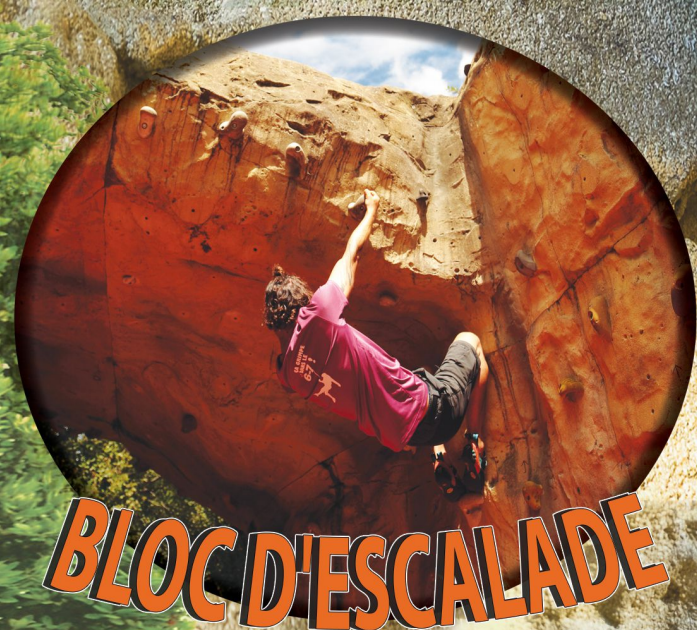

7 hectares de forêt  
de chênes multi-centenaires  
180 ateliers répartis sur  
14 parcours dont  
5 grands sauts pendulaires  
Et plus de 40 tyroliennes

# TARIFS PARCOURS AVENTURE 2021 (Durée illimitée)

## BLOC D'ESCALADE

200 M<sup>2</sup> de surface  
grimpable  
En accès libre à  
tous nos clients.

## SAUT EXTREME

UN SAUT PENDULAIRE  
DE 15m DE HAUT

Adultes + Saut Extrême 25€  
(12 ans et +)

Adultes 10 ans et plus 20€  
Parcours ●●●●●●●●●●●●●●●●●● (14 ans et +)

Enfants 7 à 9 ans 15€  
Parcours ●●●●●●●●●●●●●●●●●●